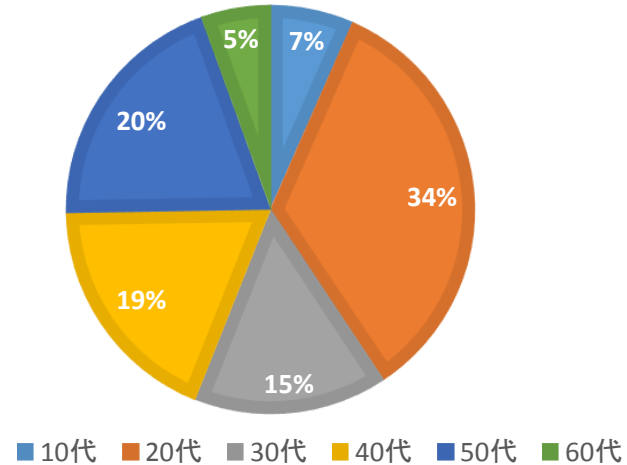

正職員年代別割合（H30.4.1現在）

年齢層	男性	女性	合計
10代	0	6	6
20代	11	20	31
30代	6	8	14
40代	4	13	17
50代	1	17	18
60代	3	2	5
合計	25	66	91

合計

男性

女性