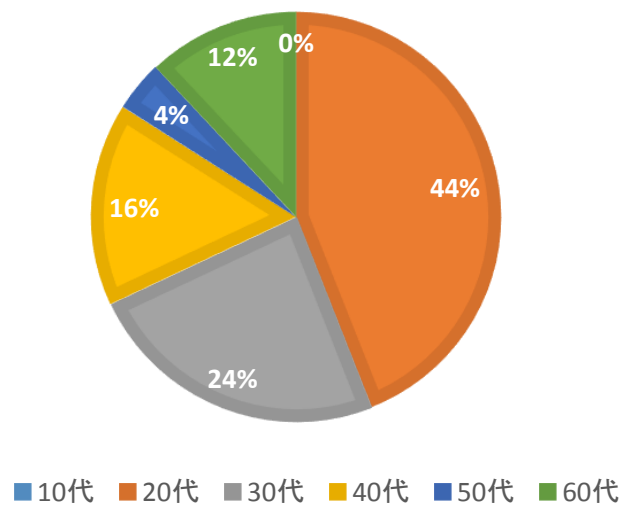

正職員年代別割合（H30.4.1現在）

年齢層	男性	女性	合計
10代	0	6	6
20代	11	20	31
30代	6	8	14
40代	4	13	17
50代	1	17	18
60代	3	2	5
合計	25	66	91

合計

男性

女性