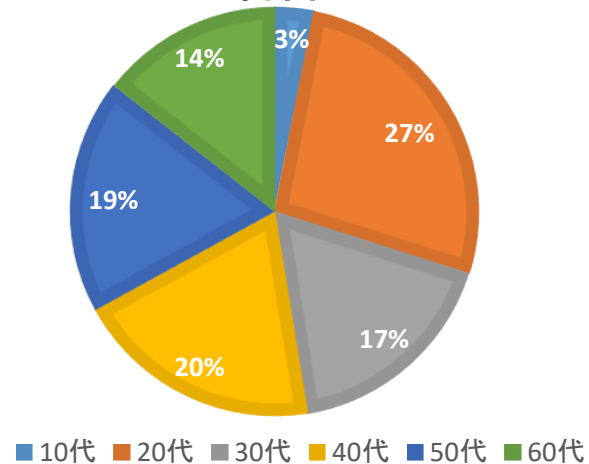

正職員年代別割合（R5.4.1現在）

年齢層	男性	女性	合計
10代	1	2	3
20代	5	21	26
30代	6	11	17
40代	7	12	19
50代	2	16	18
60代	5	9	14
合計	26	71	97

合計

男性

女性