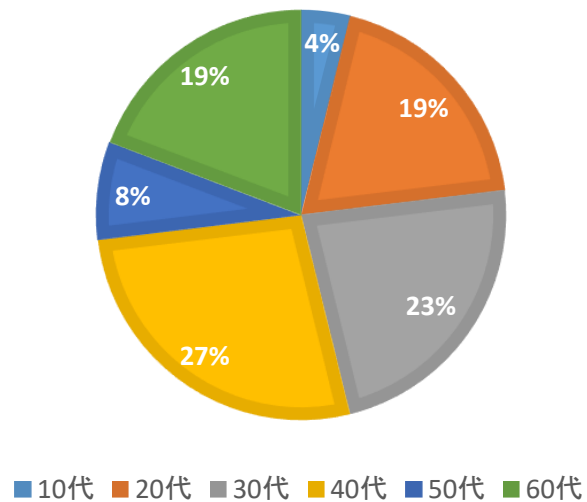

正職員年代別割合（R5.4.1現在）

年齢層	男性	女性	合計
10代	1	2	3
20代	5	21	26
30代	6	11	17
40代	7	12	19
50代	2	16	18
60代	5	9	14
合計	26	71	97

合計

男性

女性